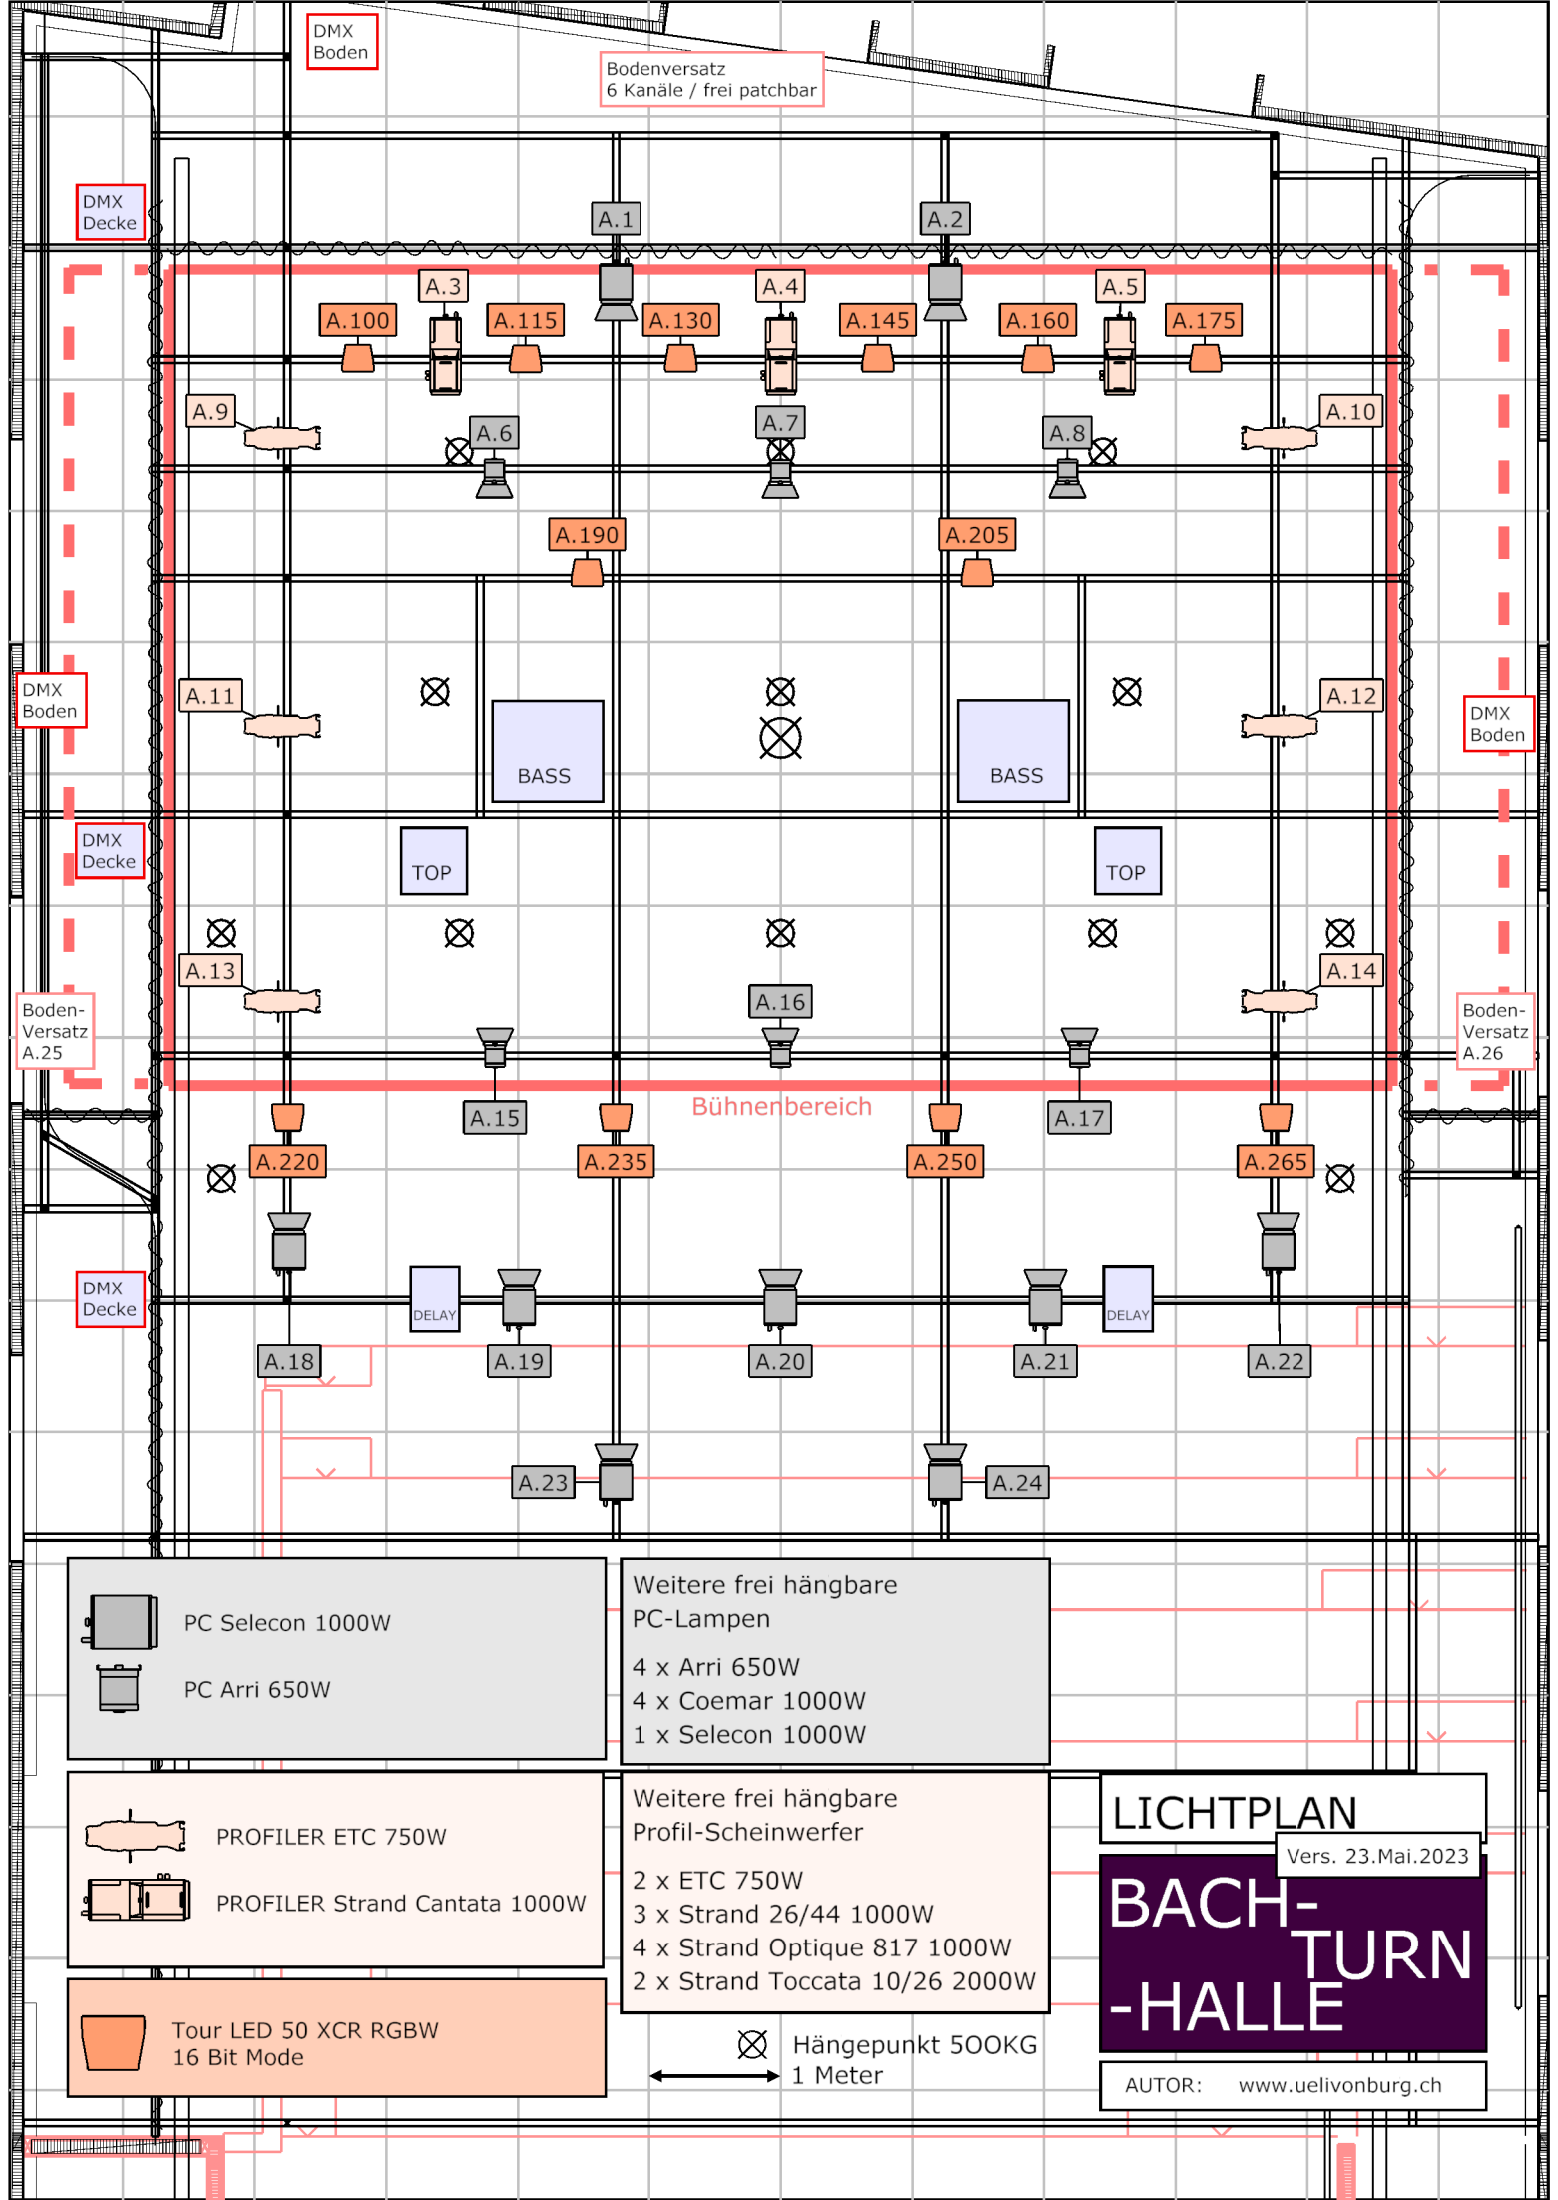

Basis-Patch Licht BT

Lieber Gasttechniker

Da wir unser Haus zu einem sehr tiefen Mietpreis an alle weitergeben wollen, ist es für uns wichtig, dass wir den Arbeitsaufwand unseres Technikers klein halten können. Deswegen gibt es bei uns einen fixen Lichtpatch über 24 Kanäle, der so zum Arbeiten übernommen werden kann und nicht abgeändert werden sollte. Es gibt 12 Kanäle (25 – 36), die sind frei, um allfällige zusätzliche Lampen mit Strom zu versorgen, die ausserhalb unseres Patches gebraucht werden. Diese müssen nach der Vorstellung nicht zurückgebaut werden, bei Kanal 1 – 24 wenn umgehängt, müssen die Lampen zurück an ihren Standort und der Patch am Steckboard wieder erstellt werden.

Auf dem unten angefügten Plan seht ihr die Positionen der Lampen sowie die Zuordnung der Kanäle, die DMX-Adressen der TourLed sowie die frei verfügbaren Lampen.

Besten Dank für euer Verständnis und eure Mithilfe

Roli Fricker
Bachturnhalle

28.12.22

DMX Boden

Bodenversatz
6 Kanäle / frei patchbar

DMX Decke

DMX Boden

DMX Boden

DMX Decke

Weitere frei hängbare
Profil-Scheinwerfer
 2 x ETC 750W
 3 x Strand 26/44 1000W
 4 x Strand Optique 817 1000W
 2 x Strand Toccata 10/26 2000W

 Tour LED 50 XCR RGBW
 16 Bit Mode

 Hängepunkt 500KG
 1 Meter