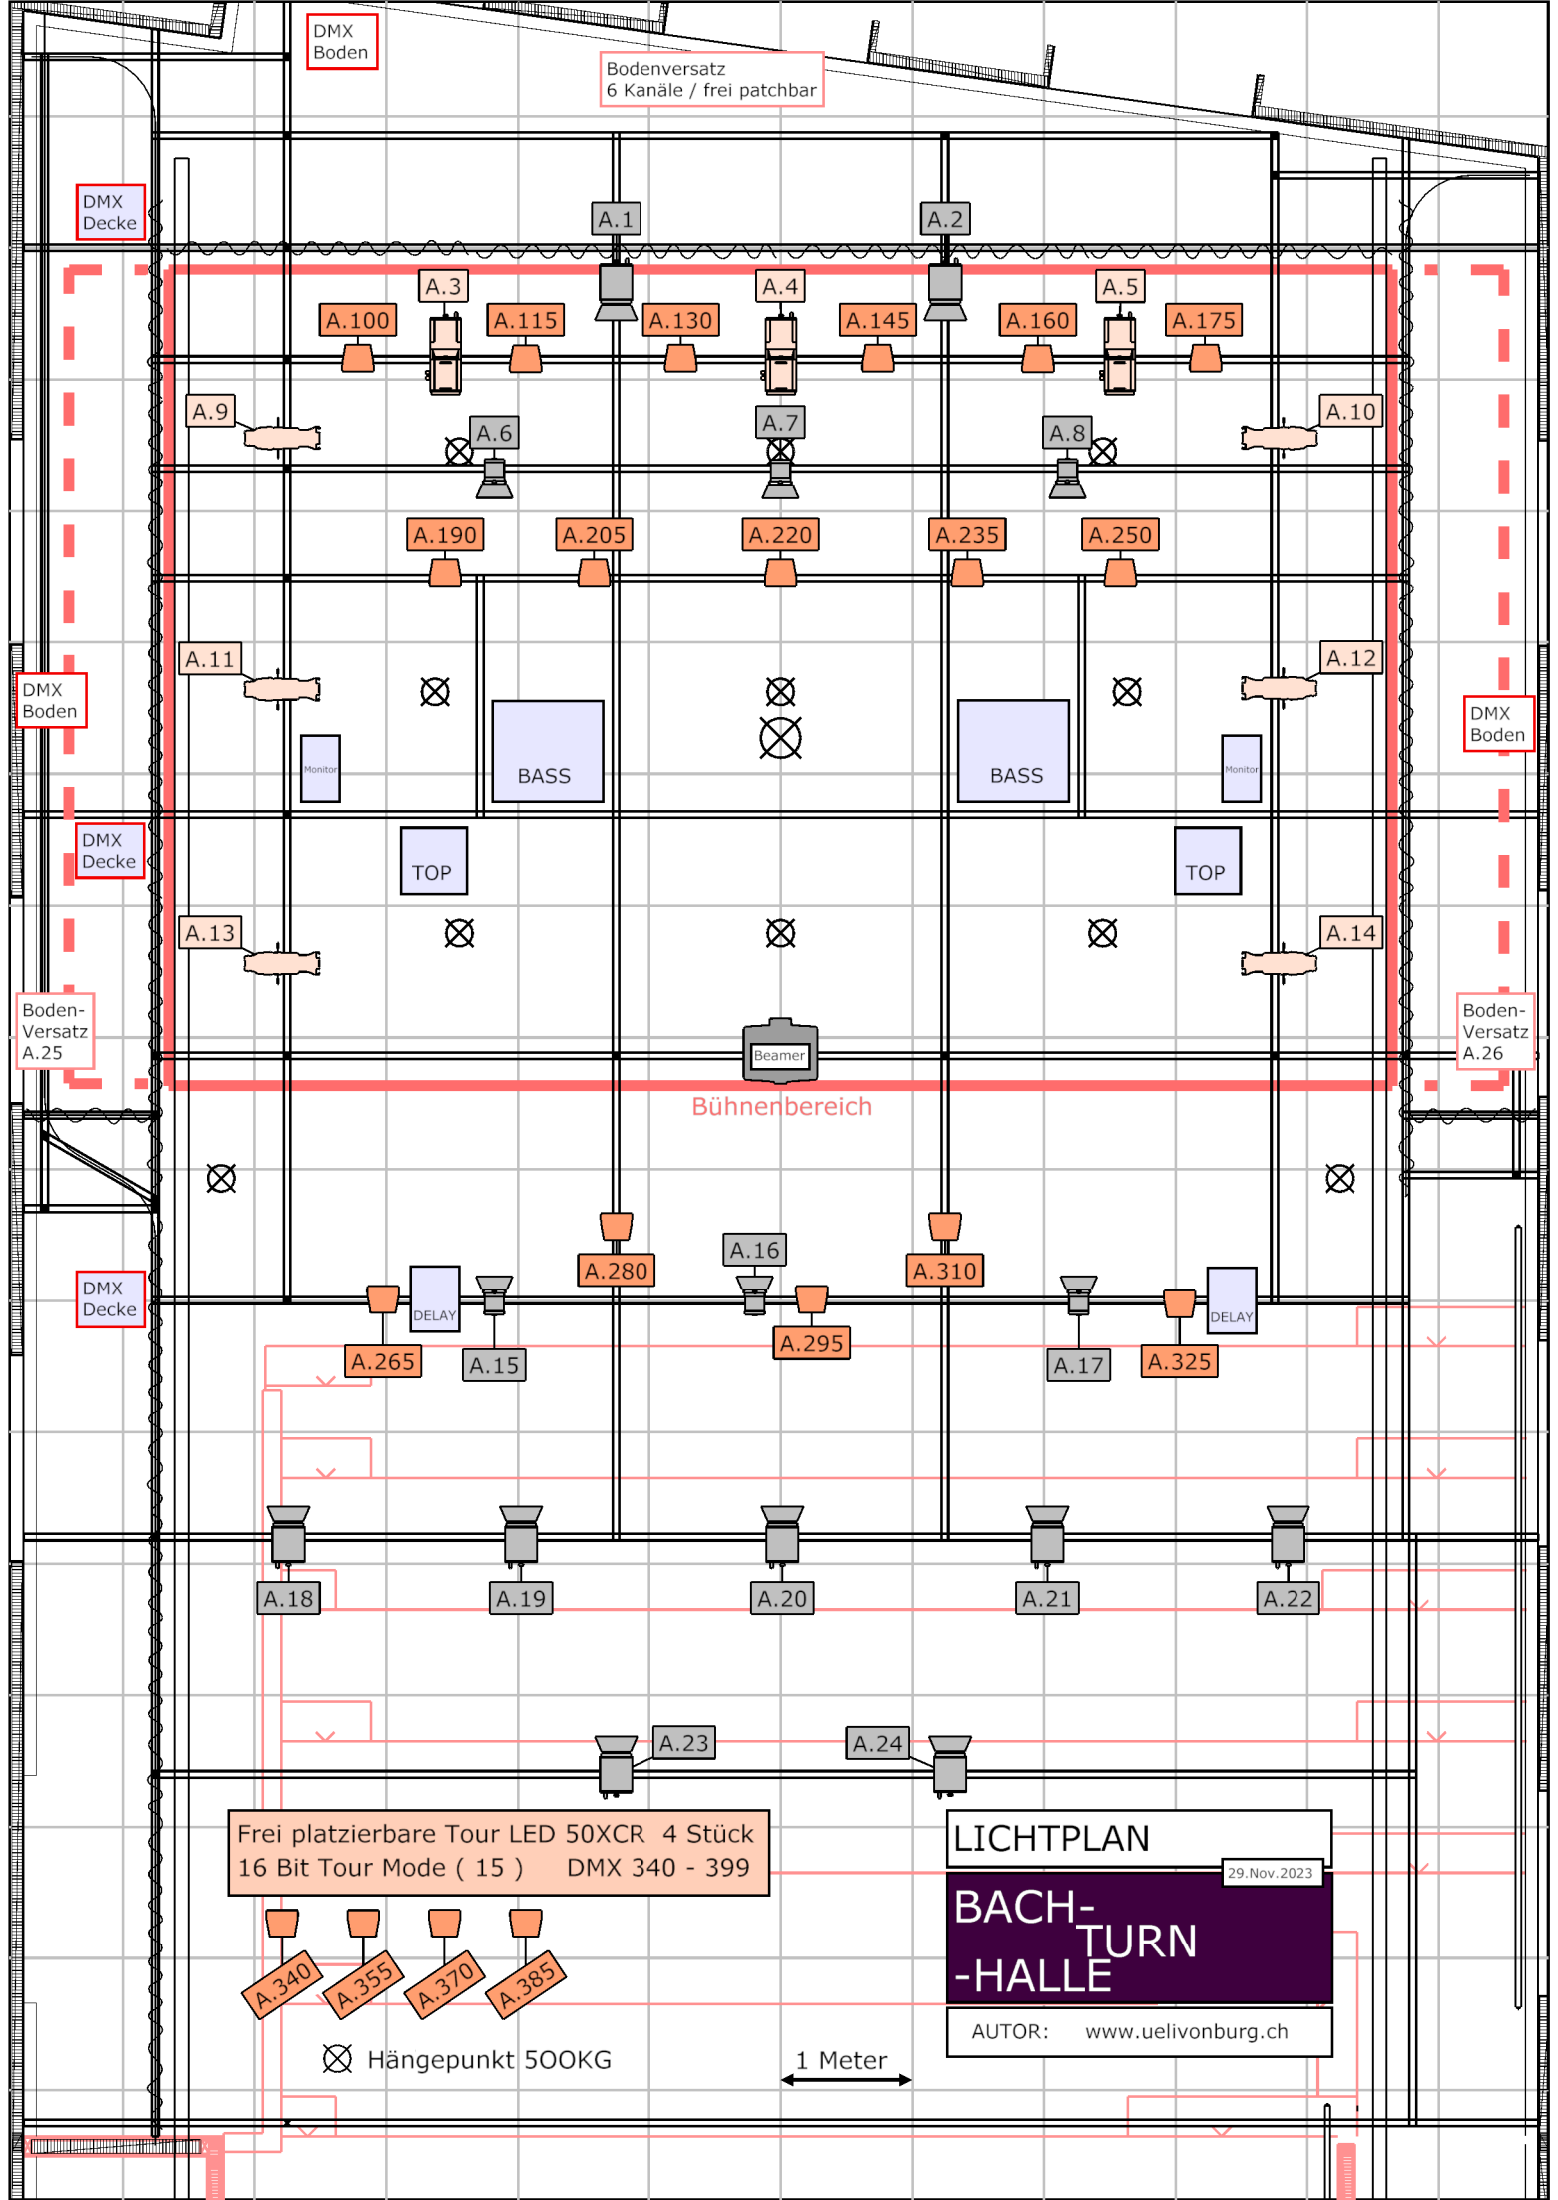

Basis-Patch Licht BT

Lieber Gasttechniker

Da wir unser Haus zu einem sehr tiefen Mietpreis an alle weitergeben wollen, ist es für uns wichtig, dass wir den Arbeitsaufwand unseres Technikers klein halten können. Deswegen gibt es bei uns einen fixen Lichtpatch über 24 Kanäle, der so zum Arbeiten übernommen werden kann und nicht abgeändert werden sollte. Es gibt 12 Kanäle (25 – 36), die sind frei, um allfällige zusätzliche Lampen mit Strom zu versorgen, die ausserhalb unseres Patches gebraucht werden. Diese müssen nach der Vorstellung nicht zurückgebaut werden, bei Kanal 1 – 24 wenn umgehängt, müssen die Lampen zurück an ihren Standort und der Patch am Steckboard wieder erstellt werden.

Auf dem unten angefügten Plan seht ihr die Positionen der Lampen sowie die Zuordnung der Kanäle, die DMX-Adressen der TourLed sowie die frei verfügbaren Lampen.

Besten Dank für euer Verständnis und eure Mithilfe

Roli Fricker
Bachturnhalle

28.12.22

DMX Boden

Bodenversatz
6 Kanäle / frei patchbar

DMX Decke

DMX Boden

DMX Boden

DMX Decke

Boden-
versatz
A.25

Boden-
versatz
A.26

DMX Decke

Frei platzierbare Tour LED 50XCR 4 Stück
16 Bit Tour Mode (15) DMX 340 - 399

⊗ Hängepunkt 500KG

1 Meter

LICHTPLAN
29. Nov. 2023
**BACH-
TURN-
HALLE**
AUTOR: www.uelivonburg.ch